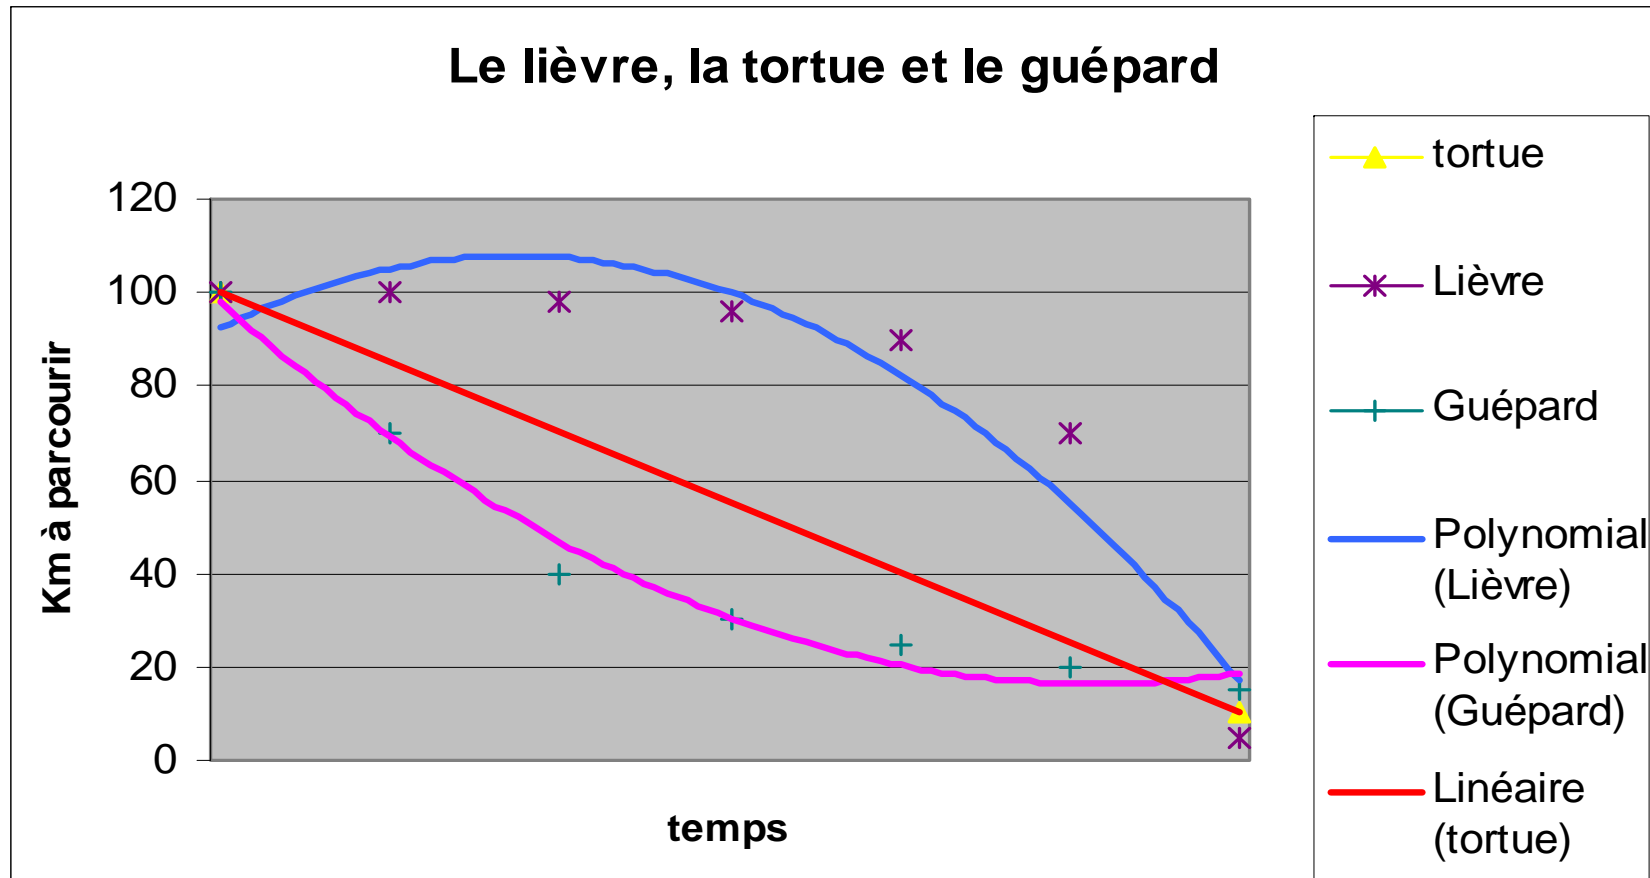

Itinéraire de transition

Mons, le 14 septembre 2010

Le lièvre et la tortue

Ajoutons un guépard

Transposons à la lutte contre le réchauffement du climat

L'UE est sur scénario lièvre

Vulnérabilité face au pic de pétrole