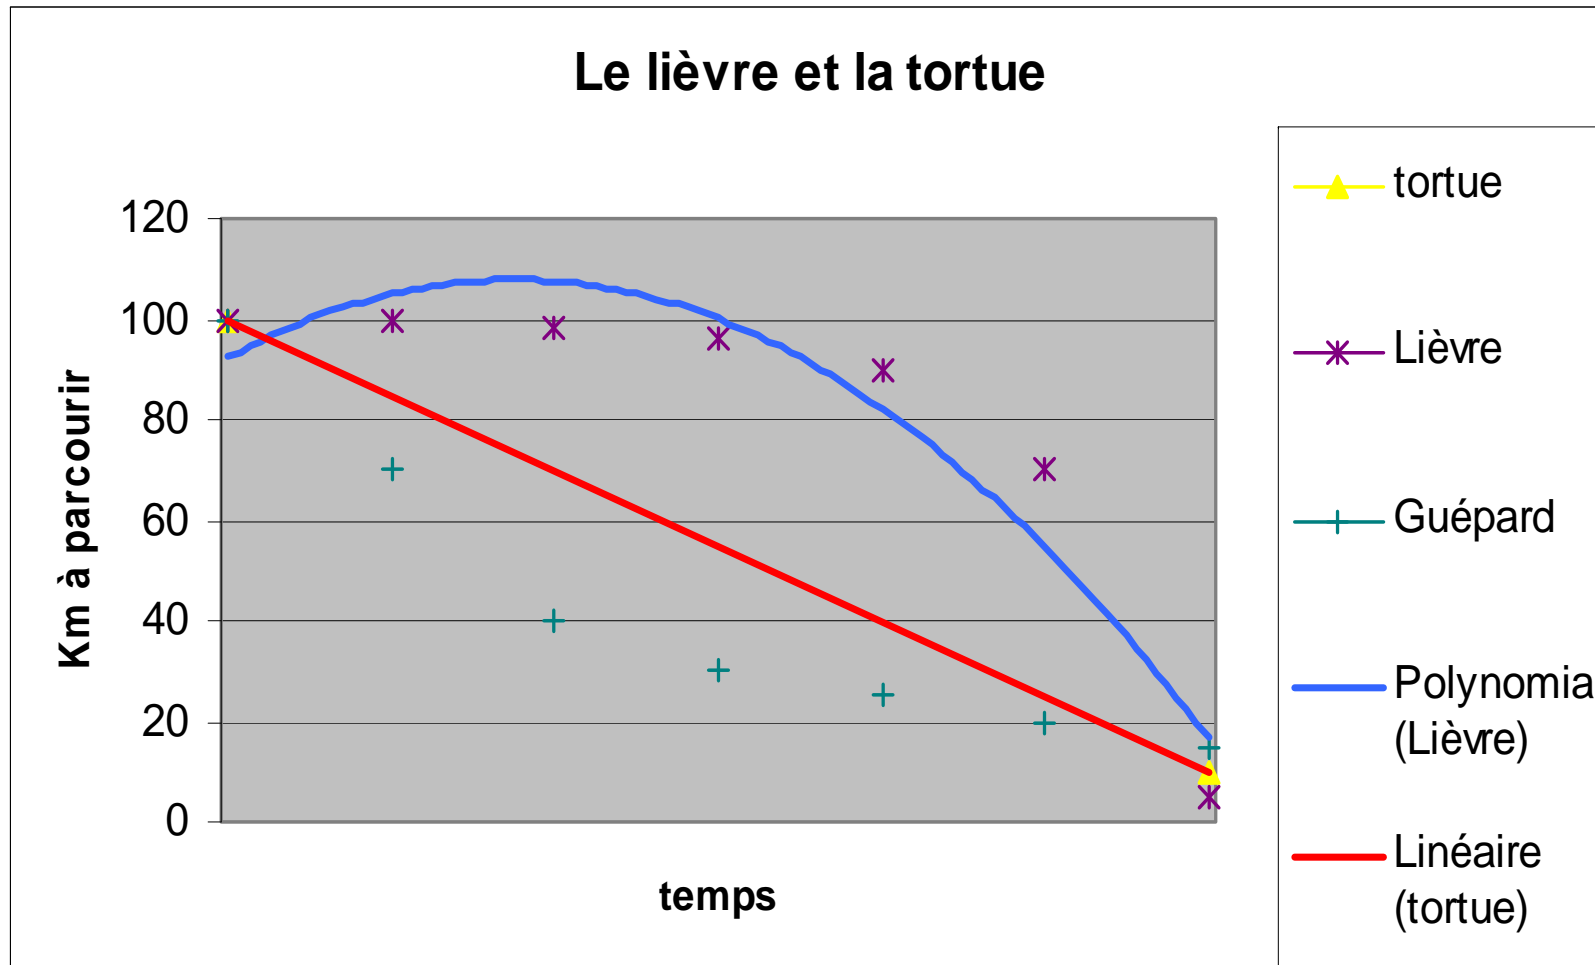

Itinéraire de transition

Mons, le 14 septembre 2010

Le lièvre et la tortue

Ajoutons un guépard

Transposons à la lutte contre le réchauffement du climat

L'UE est sur scénario lièvre

Vulnérabilité face au pic de pétrole