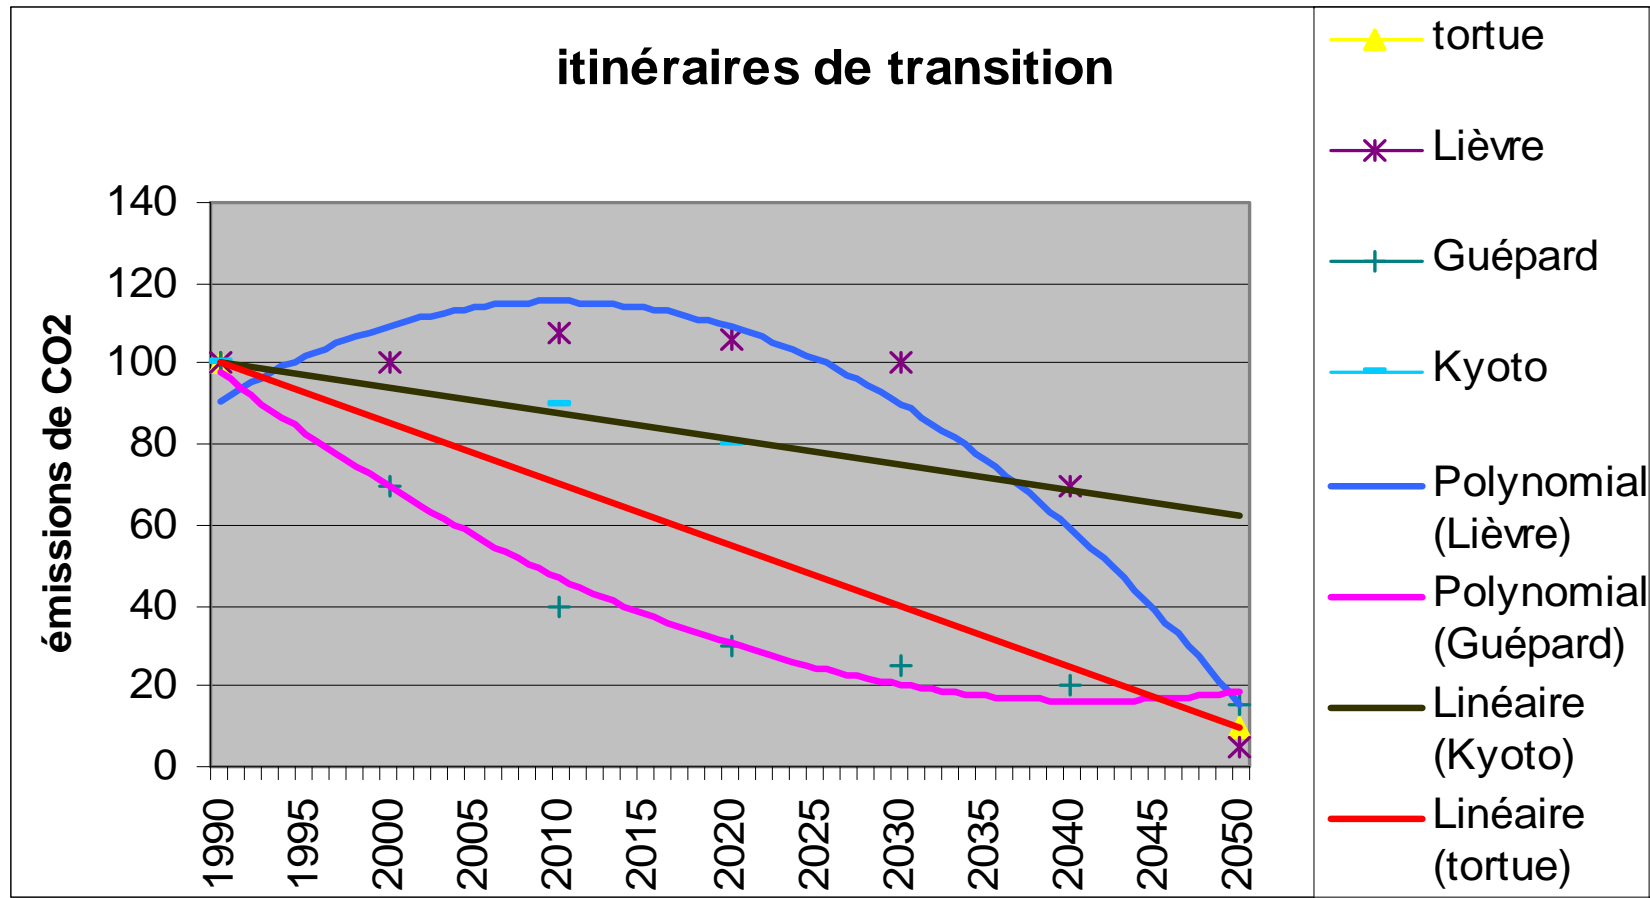

Itinéraire de transition

Mons, le 14 septembre 2010

Le lièvre et la tortue

Ajoutons un guépard

Transposons à la lutte contre le réchauffement du climat

L'UE est sur scénario lièvre

Vulnérabilité face au pic de pétrole