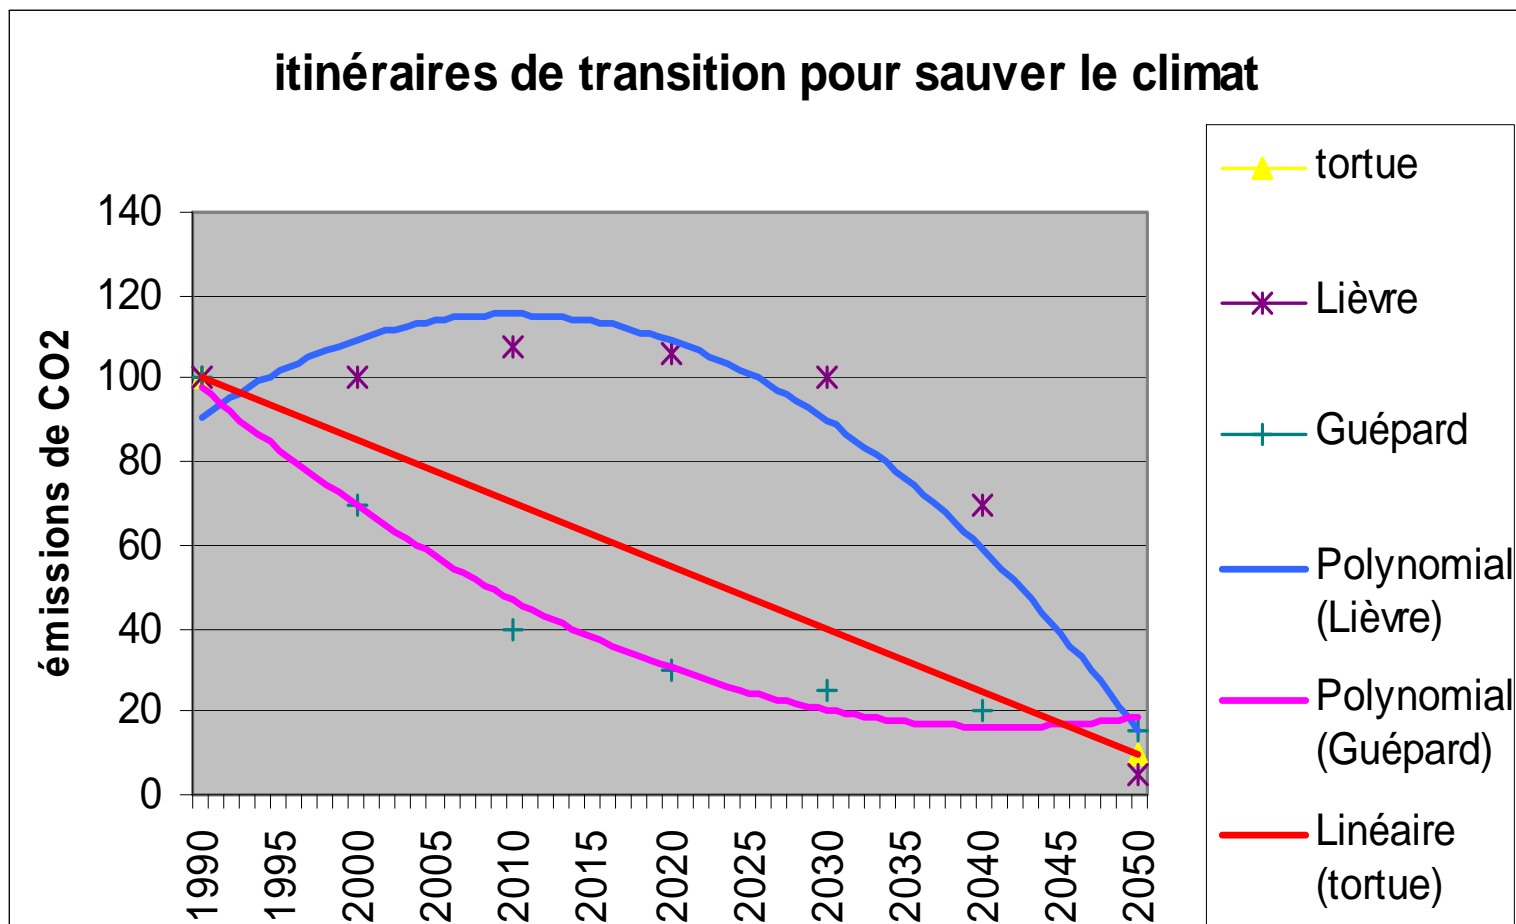

Itinéraire de transition

Mons, le 14 septembre 2010

Le lièvre et la tortue

Ajoutons un guépard

Transposons à la lutte contre le réchauffement du climat

L'UE est sur scénario lièvre

Vulnérabilité face au pic de pétrole